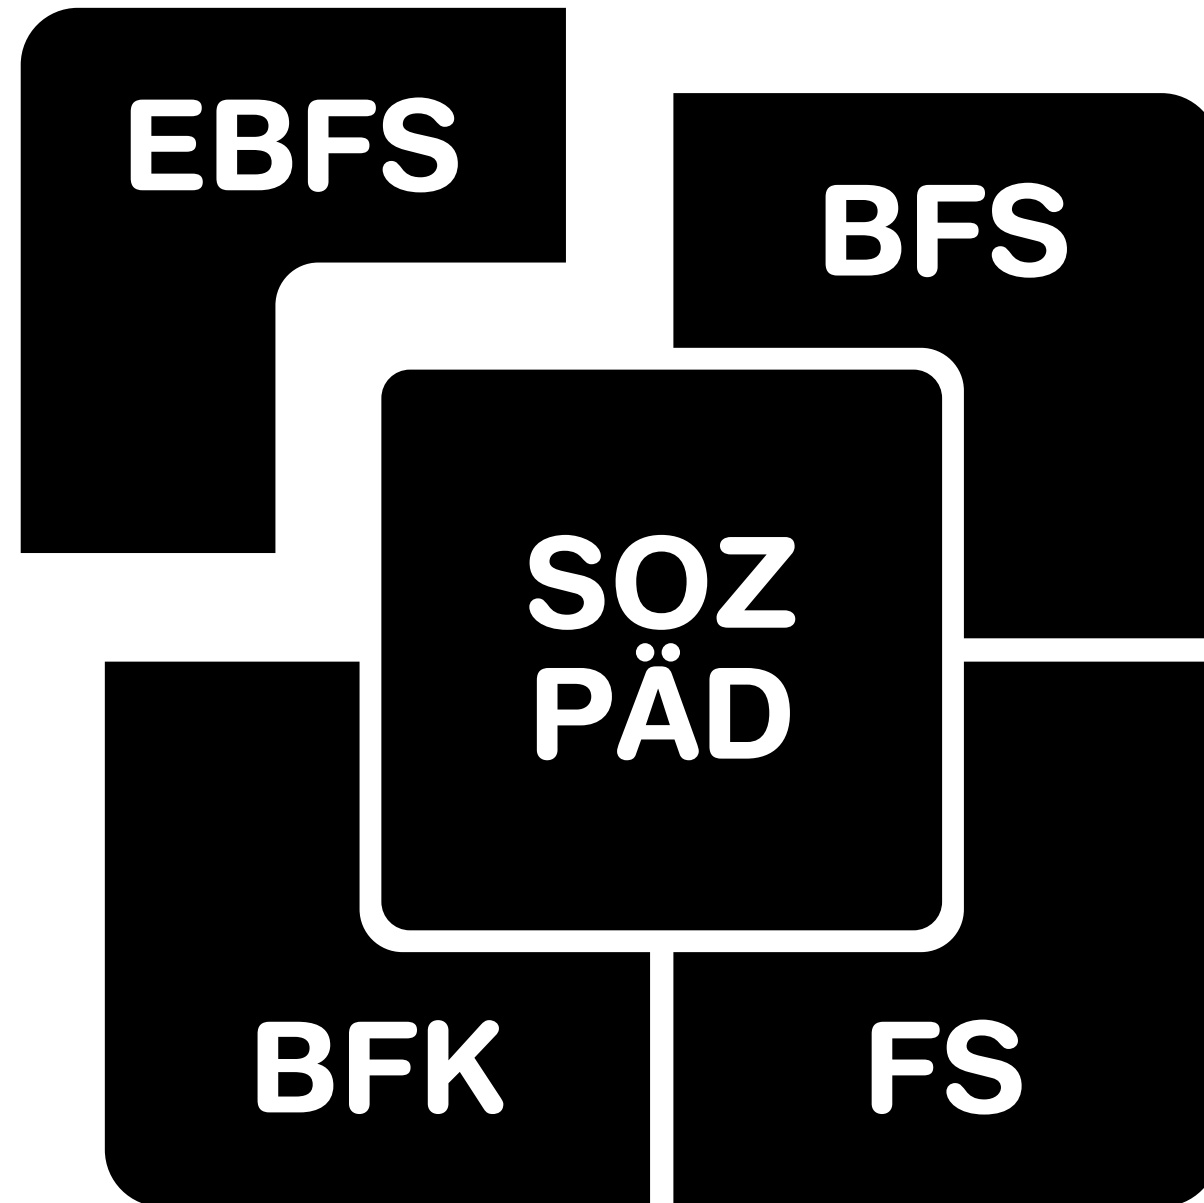

# **Präsentation der Logoentwürfe** ***Bildungsgänge der Abteilung Sozialpädagogik***

**PausenbrotDesign**

*die Schülerwerbeagentur am  
Berufskolleg des Märkischen Kreises  
in Iserlohn*

Logoentwurf 1  
Variante ***schwarz-weiß***