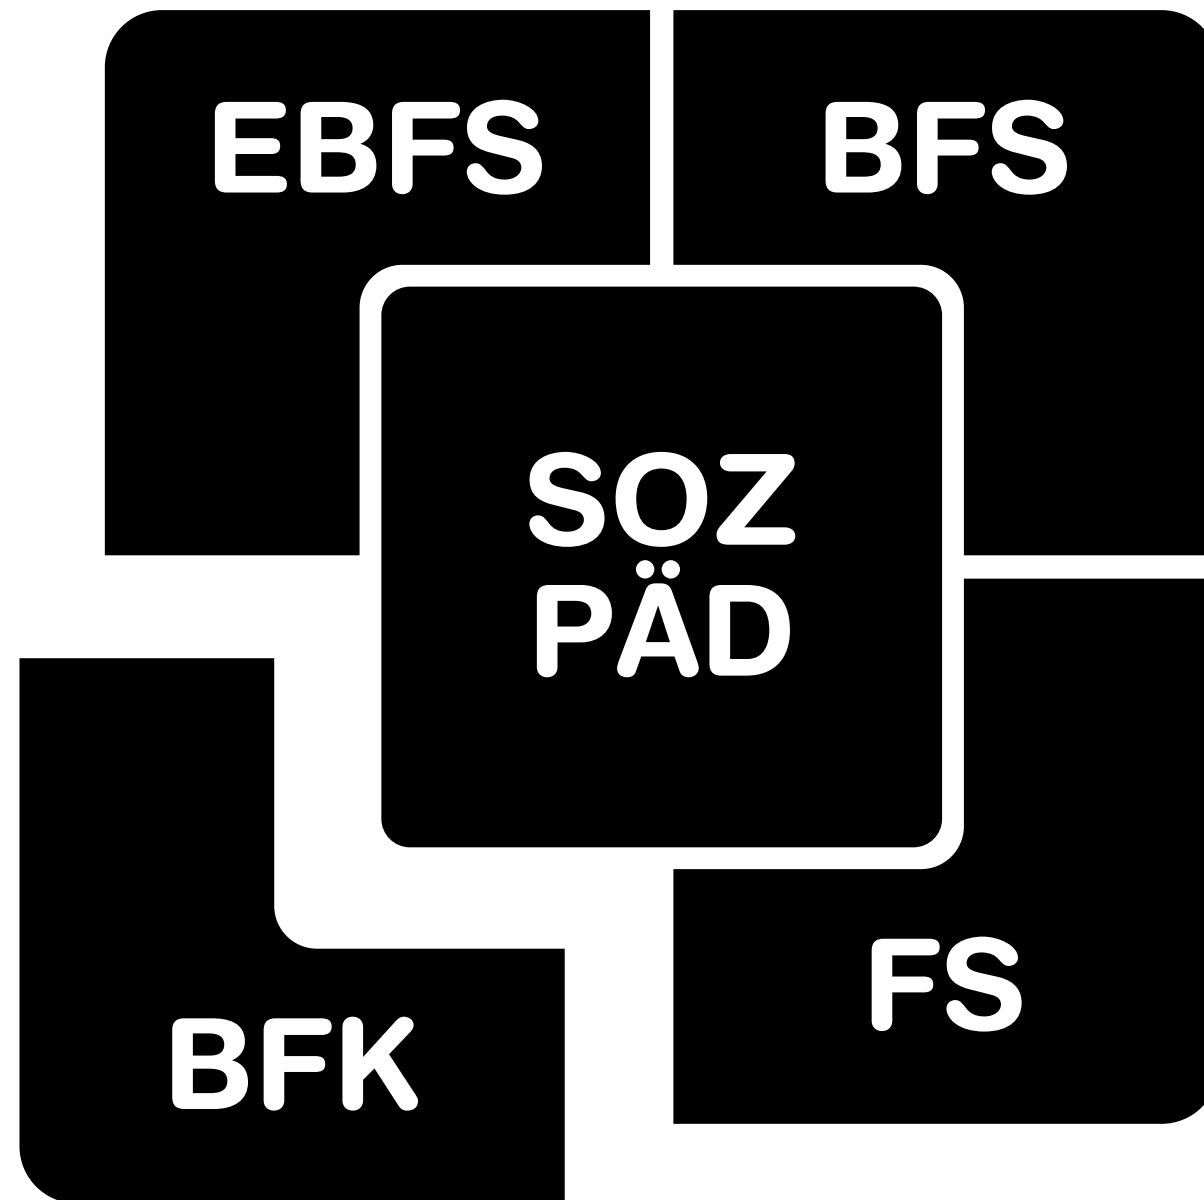

# **Präsentation der Logoentwürfe** ***Bildungsgänge der Abteilung Sozialpädagogik***

**PausenbrotDesign**

*die Schülerwerbeagentur am  
Berufskolleg des Märkischen Kreises  
in Iserlohn*

Logoentwurf 1  
Variante ***schwarz-weiß***

Logoentwurf **1**  
Variante ***farbig***

EBFS

BFS

SOZ  
PÄD

BFK

FS

EBFS

BFS